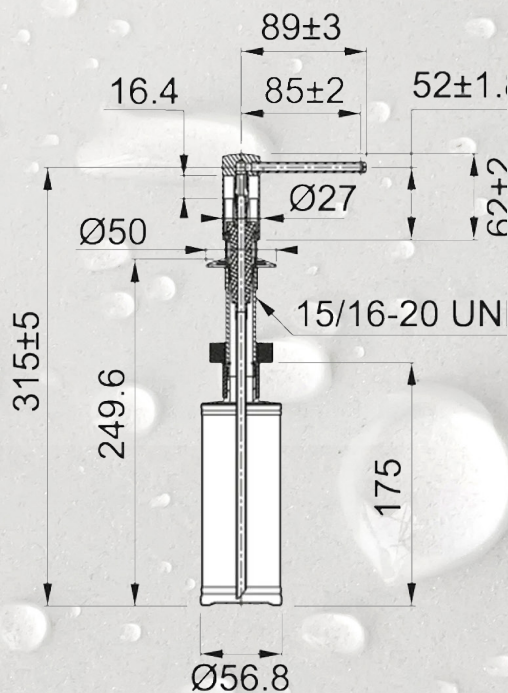

KONTAKT SERWIS:
e-mail: serwis@wodorowawoda.pl
serwis: +48 573-90-90-40

FRANKE

SPECYFIKACJA TECHNICZNA

Marka:	Franke
Rodzina produktów:	---
Linia:	Comfort
Pojemność:	300 ml
Kolory:	Stal optyczna, Chrom, Onyx, Kamienny Szary, Czarny Mat, Biały Polarny, Orzechowy, Beżowy, Cappuccino
Materiał wykonania:	Mosiądz
Śr. otworu montażowego:	24-40 mm